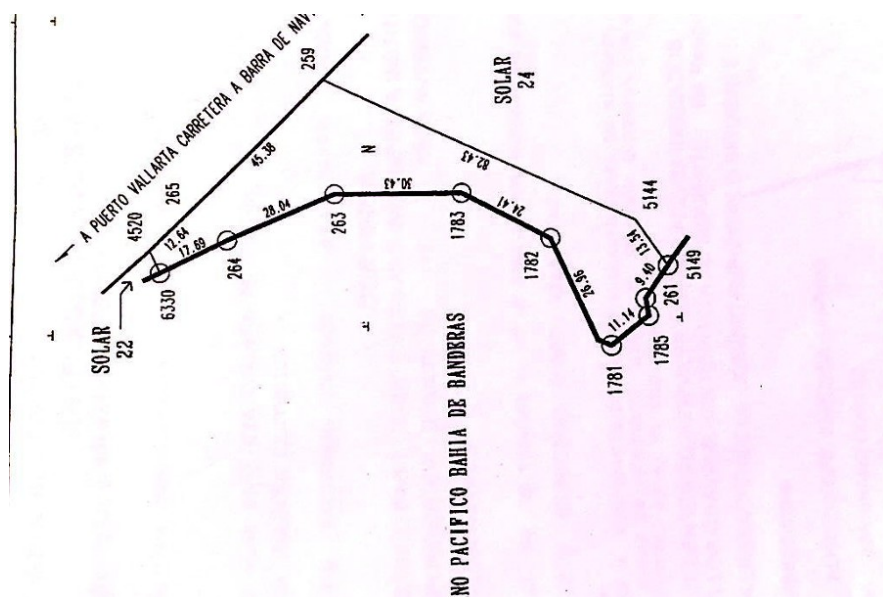

# Lote Boca De Tomatlan

Carretera A Barra De Navidad, Boca De Tomatlan

2,257 m2 LND.

**Precio:**  
**\$640,000 usd**

**Tipo:**  
Terreno

**Region:**  
Boca de Tomatlan

Escuela      La cuota Incluye  
--      --

Vista      Tipos de Cuarto  
Oceano, Calle, Montañas,      --  
Jungla, Panorámica

Electrodomésticos  
--