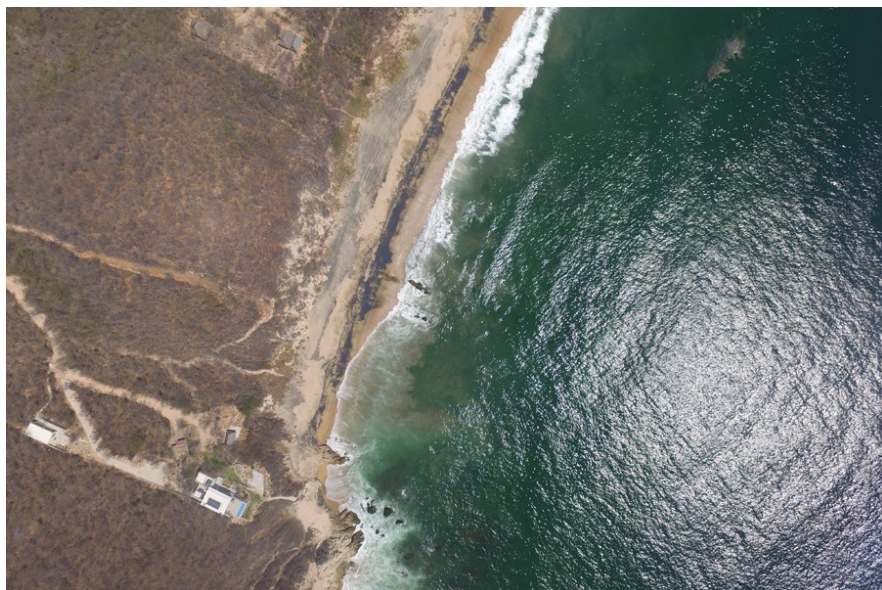

# Touristic Sustainable Development Site

Tehuamixtle Cabo Corrientes., Tehuamixtle Cabo Corrientes.

🏠 -- 🏡 -- 📏 3,011,760,130 m2 LND. 🏠 2,500 m2 CONST.

**Precio:**  
**\$36,000,000 usd**

**Tipo:**  
Comercial

**Region:**  
Cabo Corrientes